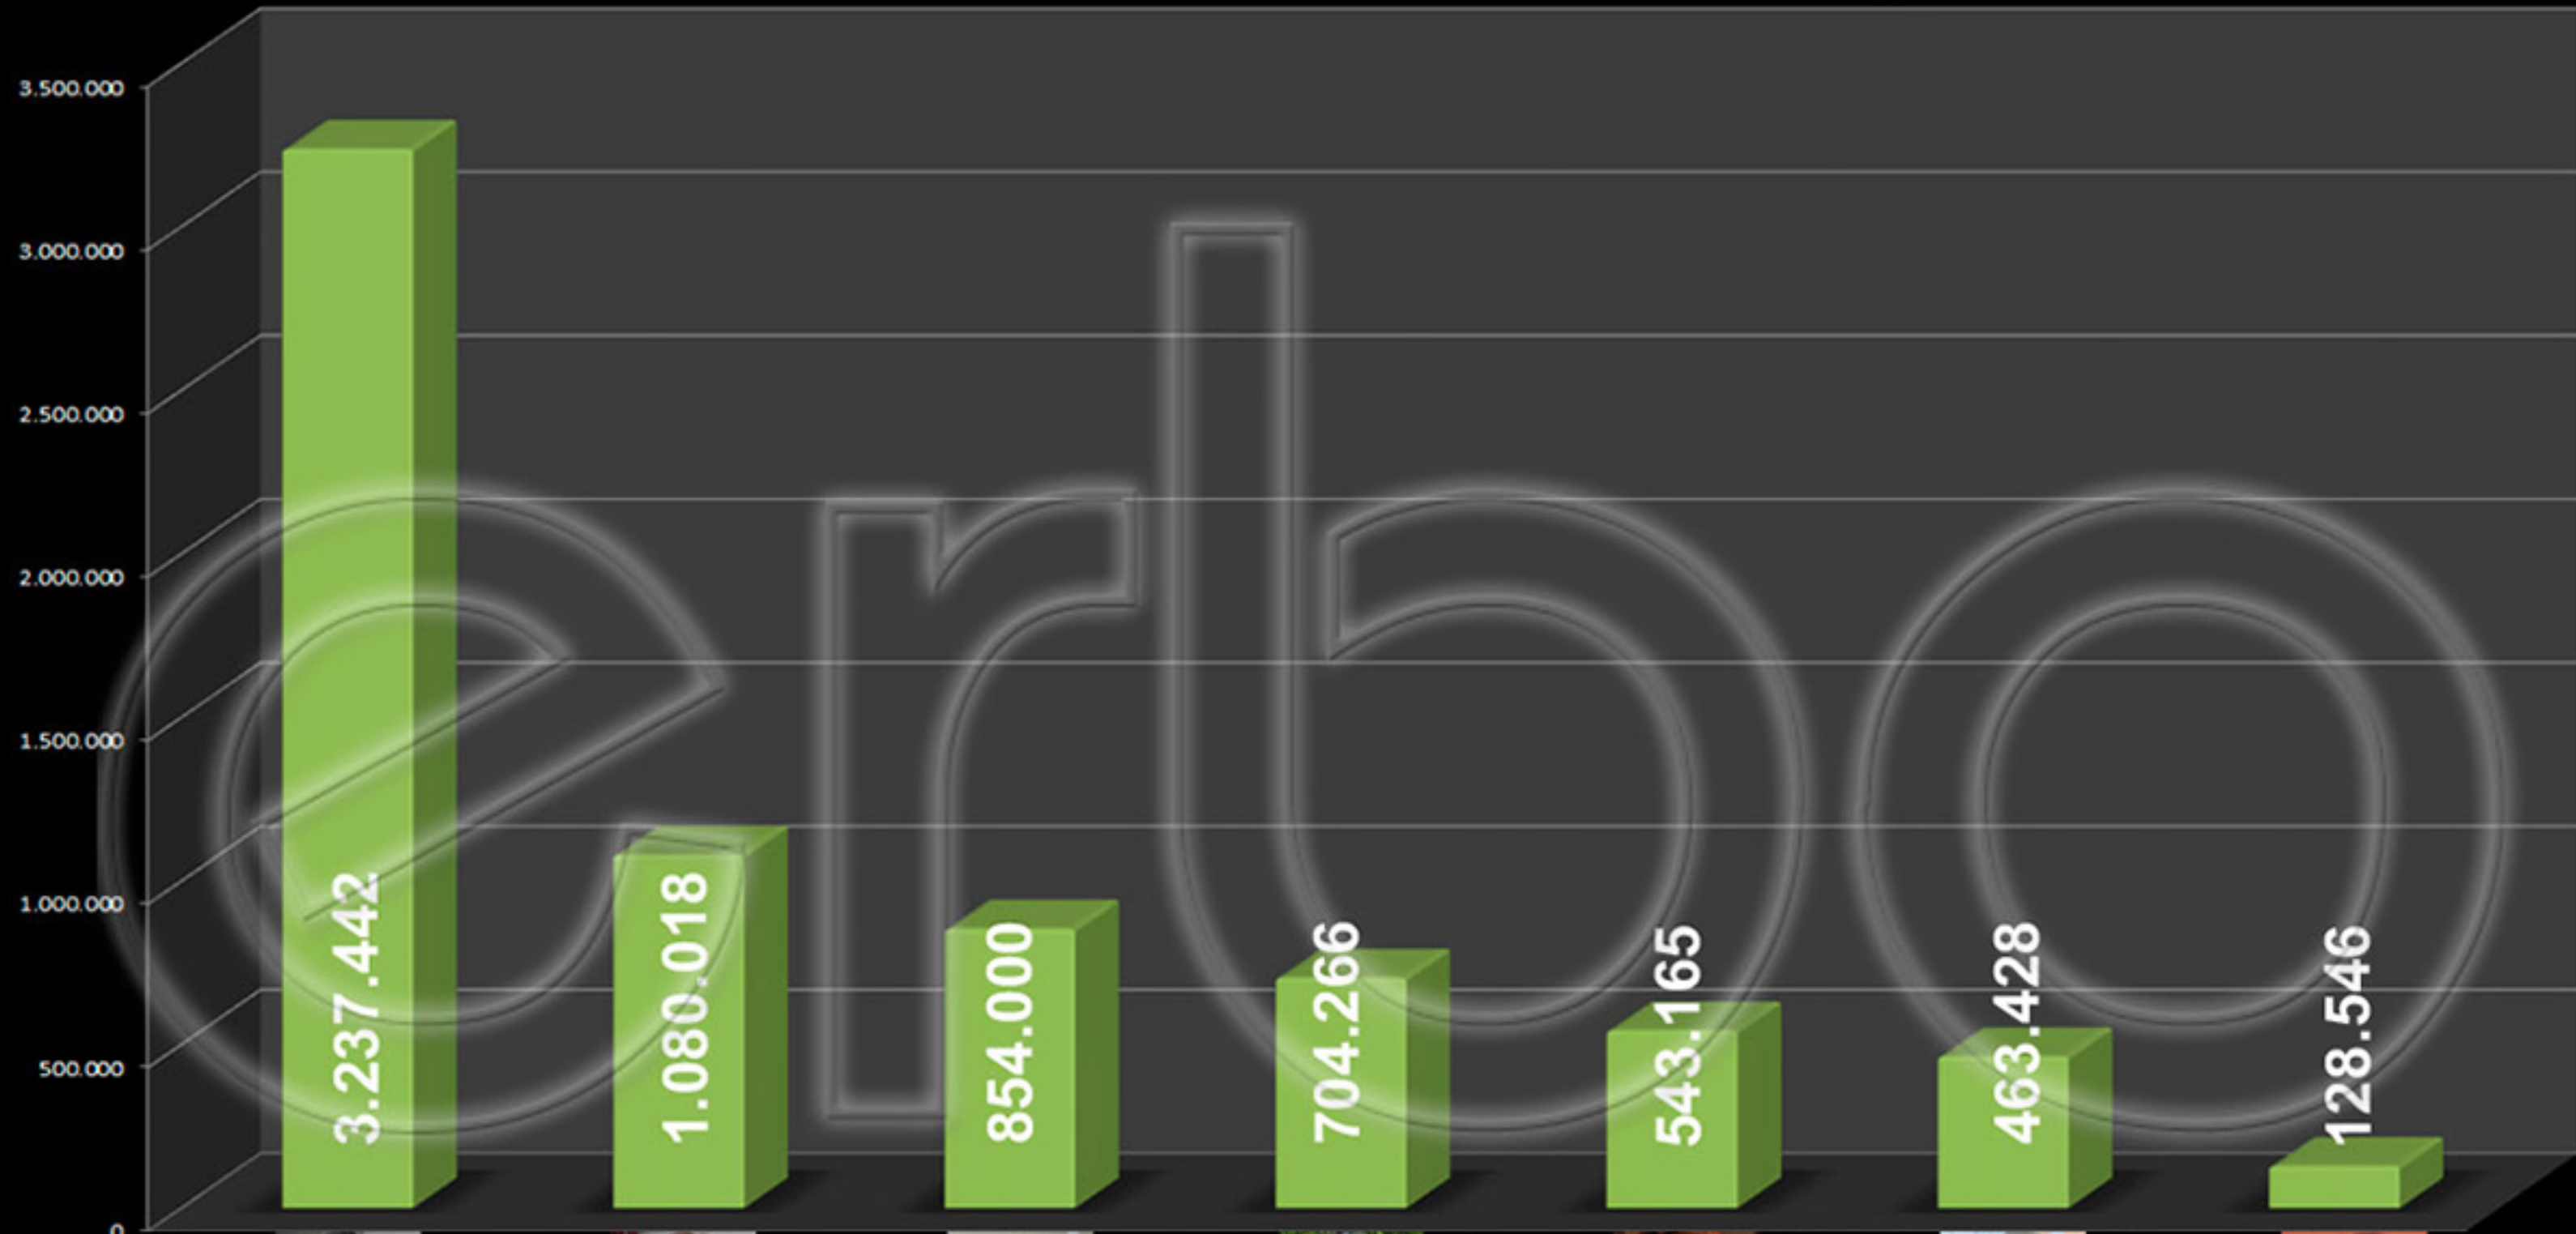

Patrimonio de Autoridades del Órgano Electoral